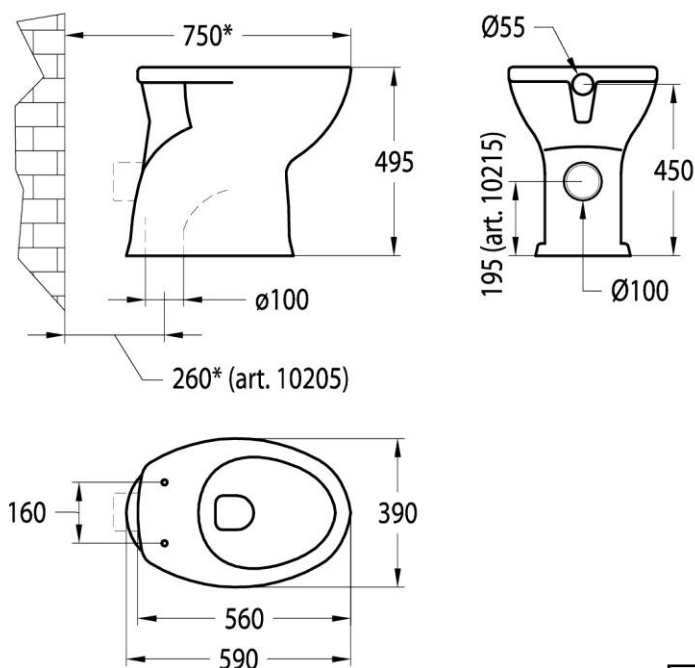

**ARTICOLO / Item**  
**Artículo / Article** **10205**

R2

Vaso serie EASY in Vitreous China Bianca con scarico a terra. Quattro punti di Fissaggio.

"EASY" white Vitreous China wc with floor discharge. With front opening.

Inodoro "EASY" in Vitreous China blanca con desagüe a suelo. Cuatro puntos de fijación.

WC "EASY" in Vitreous China blanc, décharge à terre Ouverture frontale.

**ARTICOLO / Item**  
**Artículo / Article** **10215**

R2

Vaso serie EASY in Vitreous China Bianca con scarico a parete. Quattro punti di fissaggio.

"EASY" white Vitreous China wc with wall discharge. With four floor fastenings.

Inodoro "EASY" in Vitreous China blanca con desagüe a pared. Cuatro puntos de fijación.

WC "EASY" in Vitreous China blanc, décharge à mur. Quatre points de Fixation.

**\*DPR 503/96**

**IT** 

**CARATTERISTICHE**  
**Scarico minimo:** 4,5 litri  
**Punti di fissaggio:** 4 (fissaggi non inclusi)  
**Colore:** Bianco  
**Normativa di riferimento:** EN 997  
**Note :** Dimensioni conformi all'installazione secondo DPR 503/96 (\*)