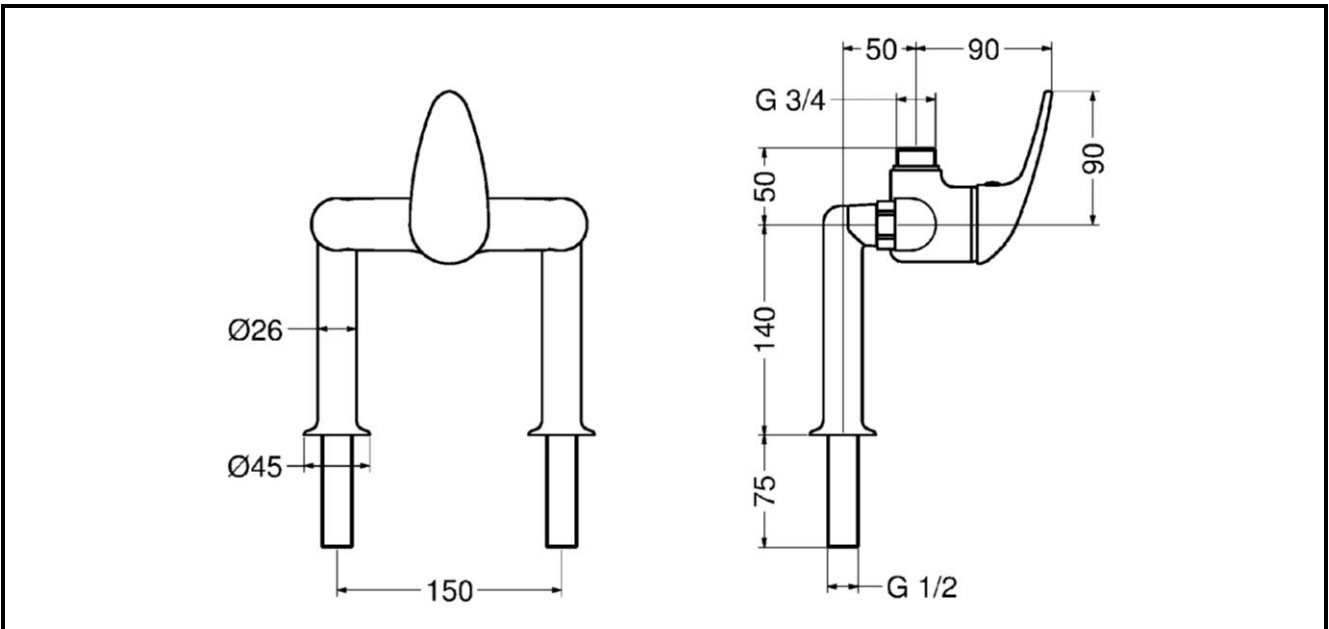

ARTICOLO / Item
Artículo / Article

09485

Miscelatore monocomando per cucina con squadrette di fissaggio su piano.

Kitchen mixer with angled brackets for deck fixing.

Mezclador para cocina con soporte para fijación encimera.

Mitigeur pour cuisine avec colonnes pour fixation sur plage.

IT

COMPOSIZIONE

- Rubinetto in ottone cromato
- Cartuccia monocomando a dischi ceramici
- Dotato di valvole di non ritorno

CARATTERISTICHE FUNZIONALI

Water inlet temperature: 5 – 70 °C

ES

COMPOSICIÓN

- Grifo en latón cromado
- Cartucho con discos cerámicos
- Con válvulas de retención

CARACTERÍSTICAS FUNCIONALES

Presión de alimentación: Min 1 – max 6 bar
Temperatura de alimentación: 5 – 70 °C