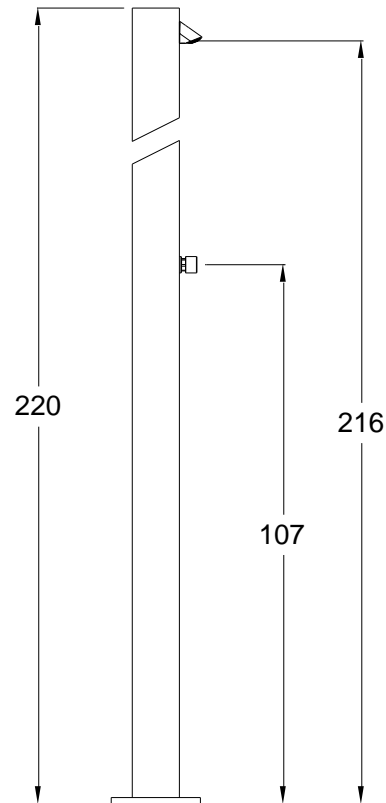

ARTICOLO / Item
 Artículo / Article

09220

RI

- Colonna doccia inox con rubinetto monoacqua a chiusura temporizzata.
- Stainless steel shower tower with self-closing tap.
- Columna ducha inox temporizado de un agua.
- Colonne de douche inox, avec 1 pommeau de douche temporisé.

Struttura / Frame / Estructura / Structure	AISI 316
N° di erogatori / Delivery points / N° de suministradores N° de Distributeurs	1
Portata / Flow rate / Caudal / Débit	8 l/min (c/limitatore, w/flow limiter, c/limitador de caudal, avec limiteur de débit)
Pressione di alimentazione / Operating pressure Presión de alimentación / Pression d'alimentation	Min 1 max 6 [bar]
Pressione raccomandata / Recommended pressure Presión recomendada / Pression recommandé	2 – 4 [bar]
Temperatura di alimentazione / Water temperature / Temperatura de alimentación / Température d'alimentation	5 – 65 °C
Tempo di erogazione / Flow time / Tiempo de descarga / Temporisation	15 +/- 5 [sec] @ 3 [bar] Non modificabile/fixe / tiempo invariabile / fixe