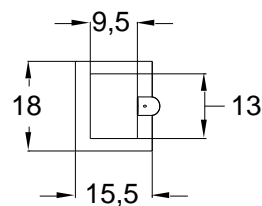

ARTICOLO / Item
 Artículo / Article

09220

RI

- Colonna doccia inox con rubinetto monoacqua a chiusura temporizzata.
- Stainless steel shower tower with self-closing tap.
- Columna ducha inox temporizado de un agua.
- Colonne de douche inox, avec 1 pommeau de douche temporisé.

Struttura / Frame / Estructura / Structure	AISI 316
N° di erogatori / Delivery points / N° de suministradores N° de Distributeurs	1
Portata / Flow rate / Caudal / Débit	8 l/min (c/limitatore, w/flow limiter, c/limitador de caudal, avec limiteur de débit)
Pressione di alimentazione / Operating pressure Presión de alimentación / Pression d'alimentation	Min 1 max 6 [bar]
Pressione raccomandata / Recommended pressure Presión recomendada / Pression recommandé	2 – 4 [bar]
Temperatura di alimentazione / Water temperature / Temperatura de alimentación / Température d'alimentation	5 – 65 °C
Tempo di erogazione / Flow time / Tiempo de descarga / Temporisation	15 +/- 5 [sec] @ 3 [bar] Non modificabile/fixe / tiempo invariabile / fixe