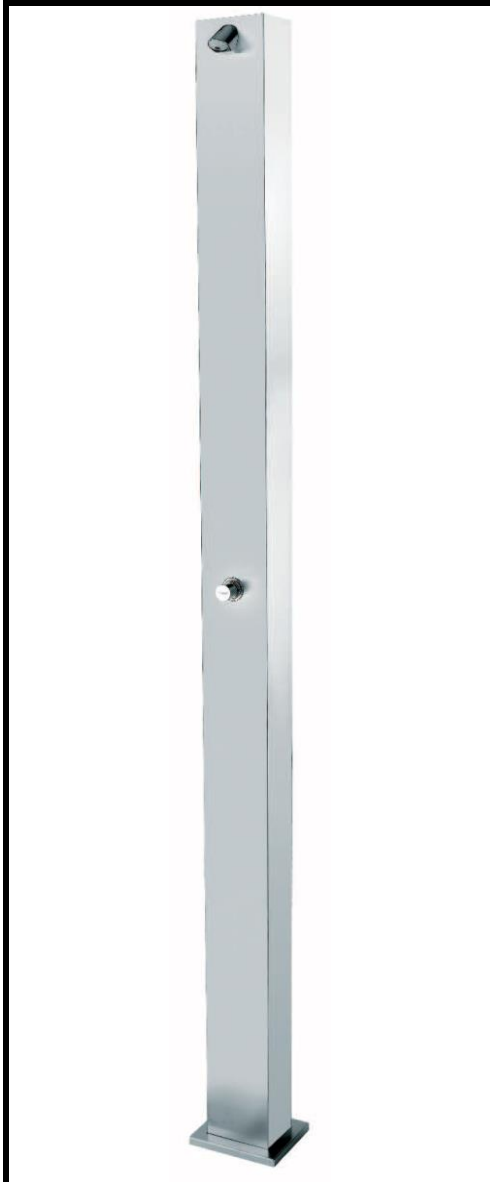

ARTICOLO / Item
 Artículo / Article

09220

RI

- Colonna doccia inox con rubinetto monoacqua a chiusura temporizzata.
- Stainless steel shower tower with self-closing tap.
- Columna ducha inox temporizado de un agua.
- Colonne de douche inox, avec 1 pommeau de douche temporisé.

Struttura / Frame / Estructura / Structure	AISI 316
N° di erogatori / Delivery points / N° de suministradores N° de Distributeurs	1
Portata / Flow rate / Caudal / Débit	8 l/min (c/limitatore, w/flow limiter, c/limitador de caudal, avec limiteur de débit)
Pressione di alimentazione / Operating pressure Presión de alimentación / Pression d'alimentation	Min 1 max 6 [bar]
Pressione raccomandata / Recommended pressure Presión recomendada / Pression recommandé	2 – 4 [bar]
Temperatura di alimentazione / Water temperature / Temperatura de alimentación / Température d'alimentation	5 – 65 °C
Tempo di erogazione / Flow time / Tiempo de descarga / Temporisation	15 +/- 5 [sec] @ 3 [bar] Non modificabile/fixe / tiempo invariabile / fixe

DETTAGLI / DETAILS

Varianti / Other versions / Variantes / Versions

09230	Con rubinetto monoacqua a chiusura manuale / with single water operated tap / Con grifo de un agua con cierre manual / Avec 1 robinet à commande manuel
09231	Con miscelatore monocomando a dischi ceramici a chiusura manuale / with ceramic disks manual operated mixer / con mezclador monomando con discos cerámicos y cierre manual / avec 1 mitigeur à commande manuel