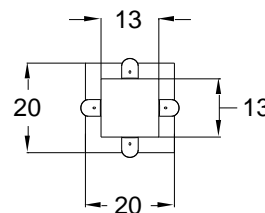

ARTICOLO / Item
 Artículo / Article

09224

RI

- Colonna doccia inox con 4 erogatori indipendenti monoacqua a chiusura temporizzata.
- Stainless steel shower tower with 4 independent shower heads equipped with self-closing taps.
- Columna ducha inox con 4 suministradores independientes de un agua temporizados.
- Colonne de douche inox équipé de 4 robinets temporisés indépendants.

Struttura / Frame / Estructura / Structure	AISI 316
N° di erogatori / Delivery points / N° de suministradores / N° de Distributeurs	4
Portata / Flow rate / Caudal / Débit	8 l/min (c/limitatore, w/flow limiter, c/limitador de caudal, avec limiteur de débit)
Pressione di alimentazione / Operating pressure / Presión de alimentación / Pression d'alimentation	Min 1 max 6 [bar]
Pressione raccomandata / Recommended pressure / Presión recomendada / Pression recommandé	2 – 4 [bar]
Temperatura di alimentazione / Water temperature / Temperatura de alimentación / Température d'alimentation	5 – 65 °C
Tempo di erogazione / Flow time / Tiempo de descarga / Temporisation	15 +/- 5 [sec] @ 3 [bar] Non modificabile/fixed / tiempo invariable / fixe