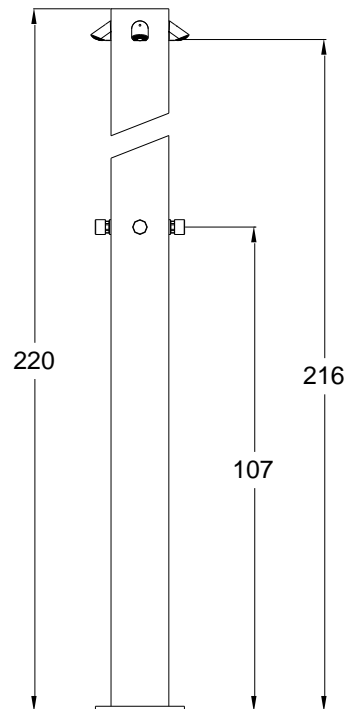

ARTICOLO / Item
 Artículo / Article

09224

RI

- Colonna doccia inox con 4 erogatori indipendenti monoacqua a chiusura temporizzata.
- Stainless steel shower tower with 4 independent shower heads equipped with self-closing taps.
- Columna ducha inox con 4 suministradores independientes de un agua temporizados.
- Colonne de douche inox équipé de 4 robinets temporisés indépendants.

Struttura / Frame / Estructura / Structure	AISI 316
N° di erogatori / Delivery points / N° de suministradores / N° de Distributeurs	4
Portata / Flow rate / Caudal / Débit	8 l/min (c/limitatore, w/flow limiter, c/limitador de caudal, avec limiteur de débit)
Pressione di alimentazione / Operating pressure / Presión de alimentación / Pression d'alimentation	Min 1 max 6 [bar]
Pressione raccomandata / Recommended pressure / Presión recomendada / Pression recommandé	2 – 4 [bar]
Temperatura di alimentazione / Water temperature / Temperatura de alimentación / Température d'alimentation	5 – 65 °C
Tempo di erogazione / Flow time / Tiempo de descarga / Temporisation	15 +/- 5 [sec] @ 3 [bar] Non modificabile/fixed / tiempo invariable / fixe