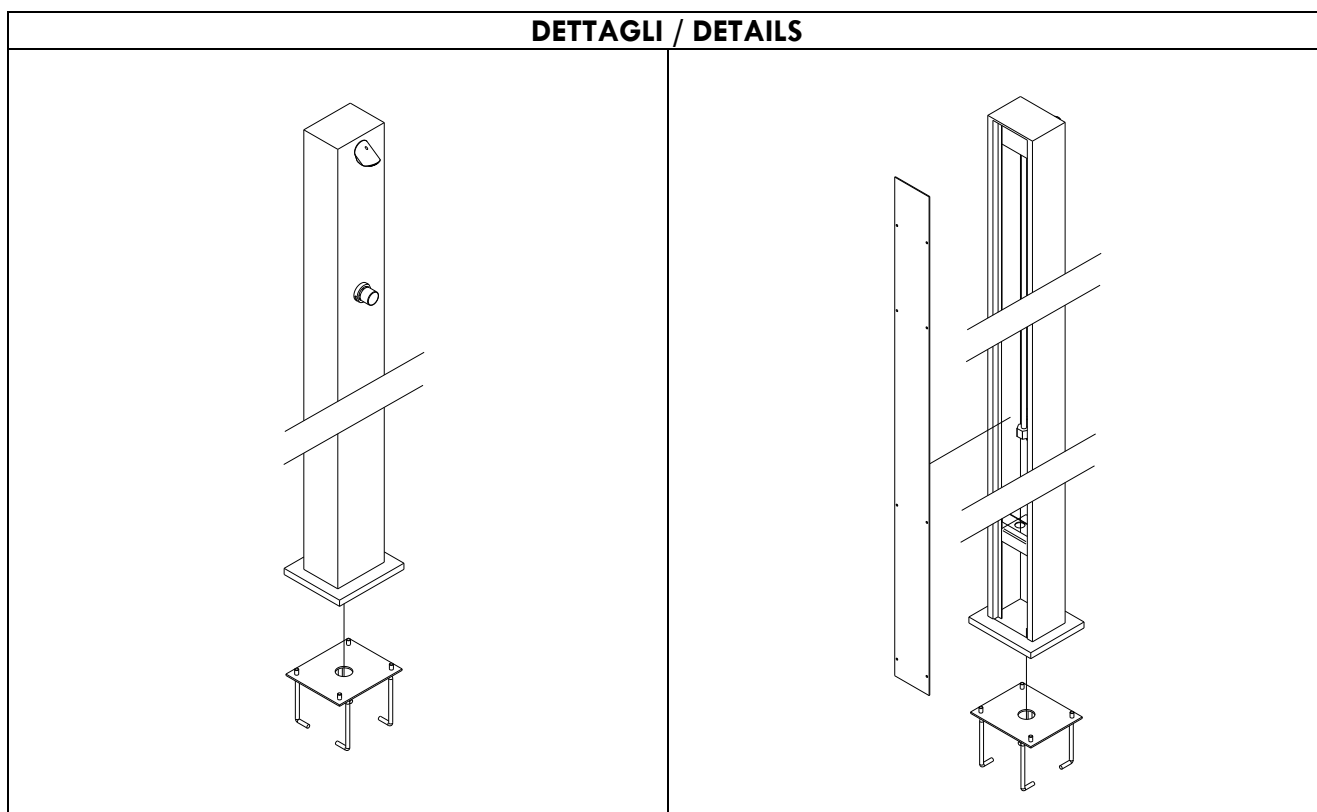

LAVAPIEDI/ Feet-washing / Lavapies / Lave-pied	
Portata / Flow rate / Caudal / Débit	5 l/min (limitata/regulated/limitada /limité)
Pressione di alimentazione / Operating pressure / Presión de alimentación / Pression d'alimentation	Min 1 max 6 [bar]
Pressione raccomandata/ Recommended pressure / Presión recomendada / Pression recommandé	2 – 4 [bar]
Temperatura di alimentazione / Water temperature / Temperatura de alimentación / Température d'alimentation	5 – 65 °C
Tempo di erogazione / Flow time / Tiempo de descarga / Temporisation	8 [sec] @ 3 [bar] Non modificabile/ fixed / tiempo invariable / fixe

Varianti / Other versions / Variantes / Versions	
09230/L	Con rubinetti monoacqua a chiusura manuale / with single water operated taps / con grifos de un agua sin temporización / Avec robinets lave-pied à commande manuel
09231/L	Con miscelatore monocomando a dischi ceramici (doccia) e rubinetto (lava piedi) a chiusura manuale / with ceramic disks mixer (shower) and single water tap (foot washer) manual operated / con mezclador monomando con discos cerámicos (ducha) y grifo (lavapies) sin temporización/ avec 1 mitigeur (douche) et 1 robinet (lave-pied) à disques en céramique à commande manuel.