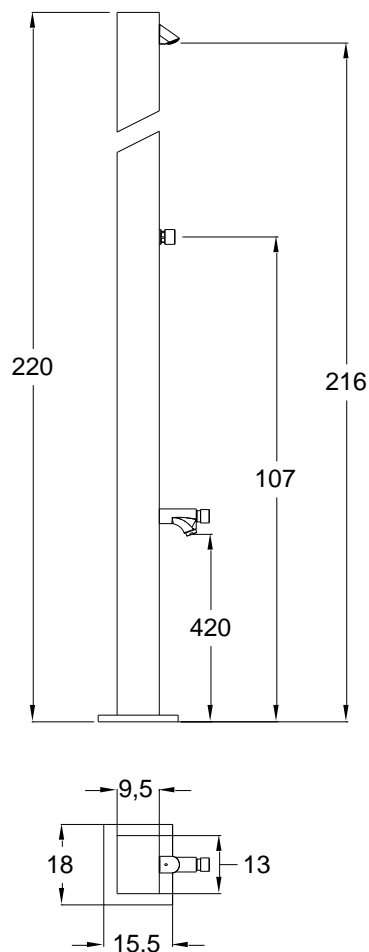

ARTICOLO / Item  
 Artículo / Article

**09220/L**

RI

- Colonna doccia inox con rubinetti per doccia e lavapiedi monoacqua a chiusura temporizzata.
- Stainless steel foot and shower tower with self-closing taps.
- Columna ducha inox con grifos para ducha y lavapies temporizados de un agua.
- Colonne de douche inox équipé de 1 robinet douche temporisé et 1 robinet lave-pied temporisé.

<b>Struttura / Frame / Estructura / Structure</b>	AISI 316
<b>N° di erogatori doccia / Delivery points / N° de suministradores / N° de robinets de duche</b>	1
<b>N° di erogatori lavapiedi / Feet-washing Delivery points / N° de suministradores lavapies / N° de robinets lave-pied</b>	1

<b>DOCCIA / Shower / Ducha / Duche</b>	
<b>Portata / Flow rate / Caudal / Débit</b>	8 l/min (limitata/regulated/limitada /limité)
<b>Pressione di alimentazione / Operating pressure / Presión de alimentación / Pression d'alimentation</b>	Min 1 max 6 [bar]
<b>Pressione raccomandata / Recommended pressure / Presión recomendada / Pression recommandé</b>	2 - 4 [bar]
<b>Temperatura di alimentazione / Water temperature / Temperatura de alimentación / Température d'alimentation</b>	5 - 65 °C
<b>Tempo di erogazione / Flow time / Tiempo de descarga / Temporisation</b>	15 +/- 5 [sec] @ 3 [bar] Non modificabile/fixe / tiempo invariable / fixe