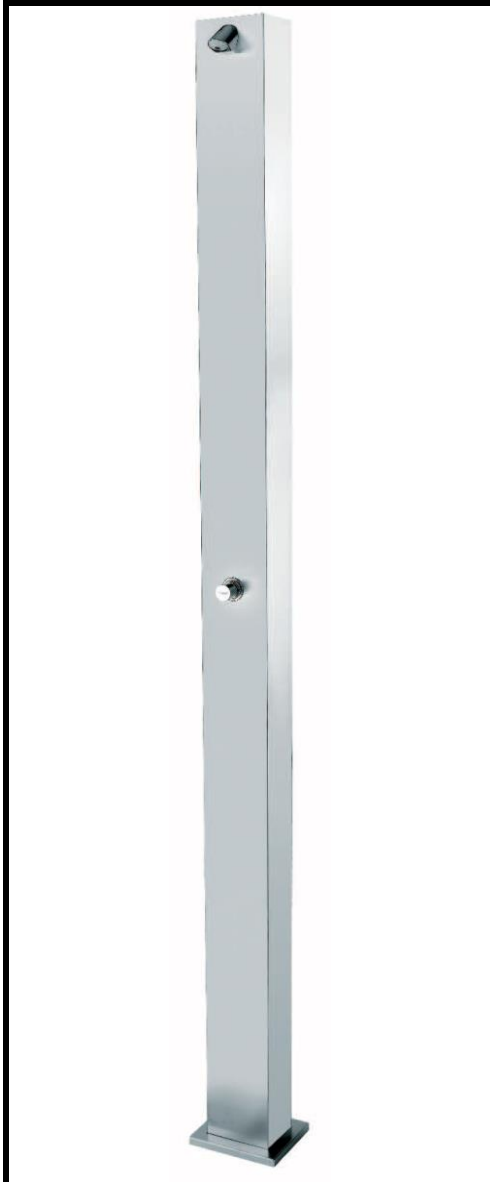

ARTICOLO / Item
 Artículo / Article

09220

RI

- Colonna doccia inox con rubinetto monoacqua a chiusura temporizzata.
- Stainless steel shower tower with self-closing tap.
- Columna ducha inox temporizado de un agua.
- Colonne de douche inox, avec 1 pommeau de douche temporisé.

Struttura / Frame / Estructura / Structure	AISI 316
N° di erogatori / Delivery points / N° de suministradores / N° de Distributeurs	1
Portata / Flow rate / Caudal / Débit	8 l/min (c/limitatore, w/flow limiter, c/limitador de caudal, avec limiteur de débit)
Pressione di alimentazione / Operating pressure / Presión de alimentación / Pression d'alimentation	Min 1 max 6 [bar]
Pressione raccomandata / Recommended pressure / Presión recomendada / Pression recommandé	2 – 4 [bar]
Temperatura di alimentazione / Water temperature / Temperatura de alimentación / Température d'alimentation	5 – 65 °C
Tempo di erogazione / Flow time / Tiempo de descarga / Temporisation	15 +/- 5 [sec] @ 3 [bar] Non modificabile/fixe / tiempo invariabile / fixe

DETTAGLI / DETAILS

Varianti / Other versions / Variantes / Versions

09230	Con rubinetto monoacqua a chiusura manuale / with single water operated tap / Con grifo de un agua con cierre manual / Avec 1 robinet à commande manuel
09231	Con miscelatore monocomando a dischi ceramici a chiusura manuale / with ceramic disks manual operated mixer / con mezclador monomando con discos cerámicos y cierre manual / avec 1 mitigeur à commande manuel