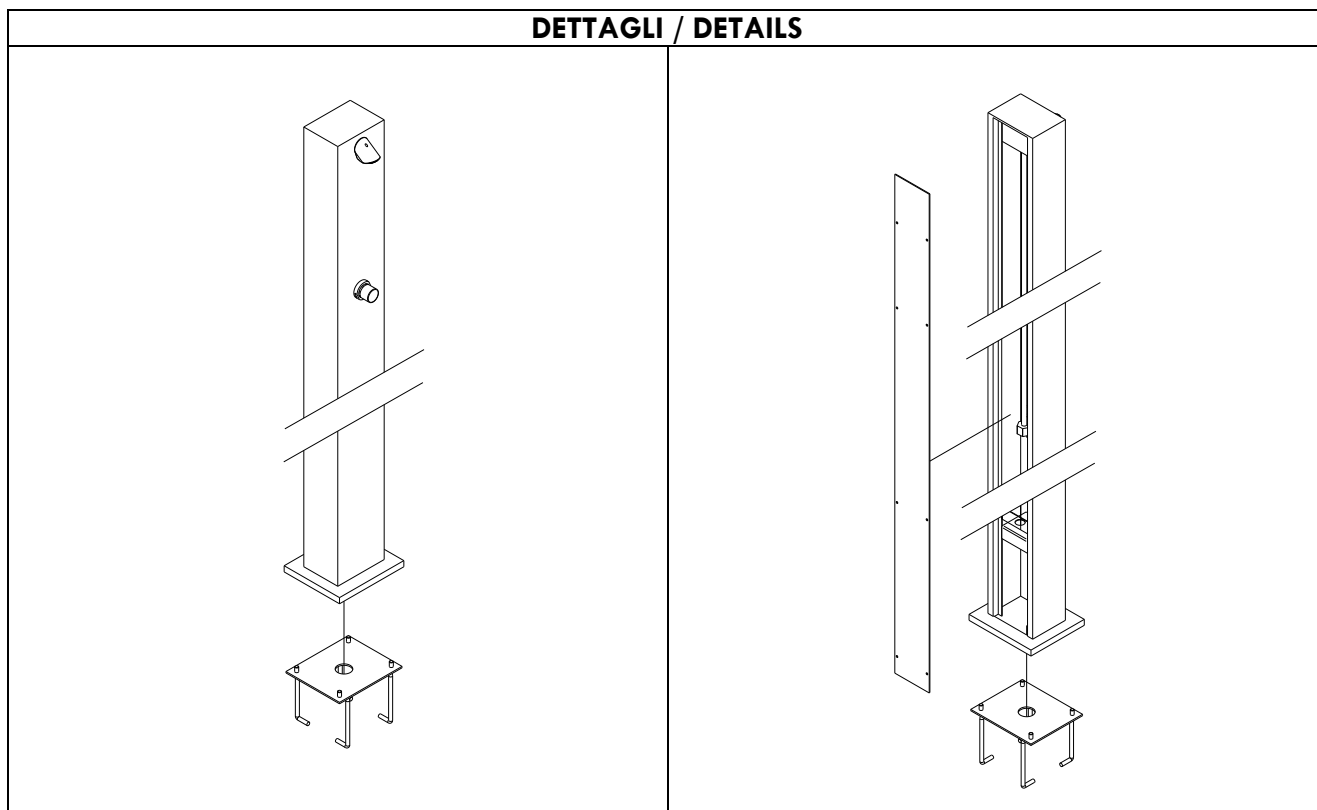

DETTAGLI / DETAILS

Varianti / Other versions / Variantes / Versions

09230	Con rubinetto monoacqua a chiusura manuale / with single water operated tap / Con grifo de un agua con cierre manual / Avec 1 robinet à commande manuel
09231	Con miscelatore monocomando a dischi ceramici a chiusura manuale / with ceramic disks manual operated mixer / con mezclador monomando con discos cerámicos y cierre manual / avec 1 mitigeur à commande manuel