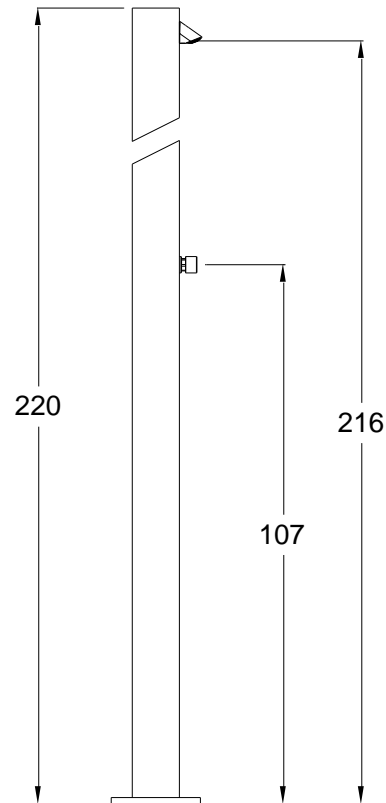

ARTICOLO / Item
 Artículo / Article

09220

RI

- Colonna doccia inox con rubinetto monoacqua a chiusura temporizzata.
- Stainless steel shower tower with self-closing tap.
- Columna ducha inox temporizado de un agua.
- Colonne de douche inox, avec 1 pommeau de douche temporisé.

Struttura / Frame / Estructura / Structure	AISI 316
N° di erogatori / Delivery points / N° de suministradores / N° de Distributeurs	1
Portata / Flow rate / Caudal / Débit	8 l/min (c/limitatore, w/flow limiter, c/limitador de caudal, avec limiteur de débit)
Pressione di alimentazione / Operating pressure / Presión de alimentación / Pression d'alimentation	Min 1 max 6 [bar]
Pressione raccomandata / Recommended pressure / Presión recomendada / Pression recommandé	2 – 4 [bar]
Temperatura di alimentazione / Water temperature / Temperatura de alimentación / Température d'alimentation	5 – 65 °C
Tempo di erogazione / Flow time / Tiempo de descarga / Temporisation	15 +/- 5 [sec] @ 3 [bar] Non modificabile/fixe / tiempo invariabile / fixe