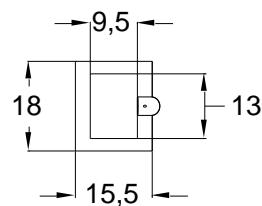

ARTICOLO / Item
 Artículo / Article

09220

RI

- Colonna doccia inox con rubinetto monoacqua a chiusura temporizzata.
- Stainless steel shower tower with self-closing tap.
- Columna ducha inox temporizado de un agua.
- Colonne de douche inox, avec 1 pommeau de douche temporisé.

Struttura / Frame / Estructura / Structure	AISI 316
N° di erogatori / Delivery points / N° de suministradores / N° de Distributeurs	1
Portata / Flow rate / Caudal / Débit	8 l/min (c/limitatore, w/flow limiter, c/limitador de caudal, avec limiteur de débit)
Pressione di alimentazione / Operating pressure / Presión de alimentación / Pression d'alimentation	Min 1 max 6 [bar]
Pressione raccomandata / Recommended pressure / Presión recomendada / Pression recommandé	2 – 4 [bar]
Temperatura di alimentazione / Water temperature / Temperatura de alimentación / Température d'alimentation	5 – 65 °C
Tempo di erogazione / Flow time / Tiempo de descarga / Temporisation	15 +/- 5 [sec] @ 3 [bar] Non modificabile/fixe / tiempo invariabile / fixe