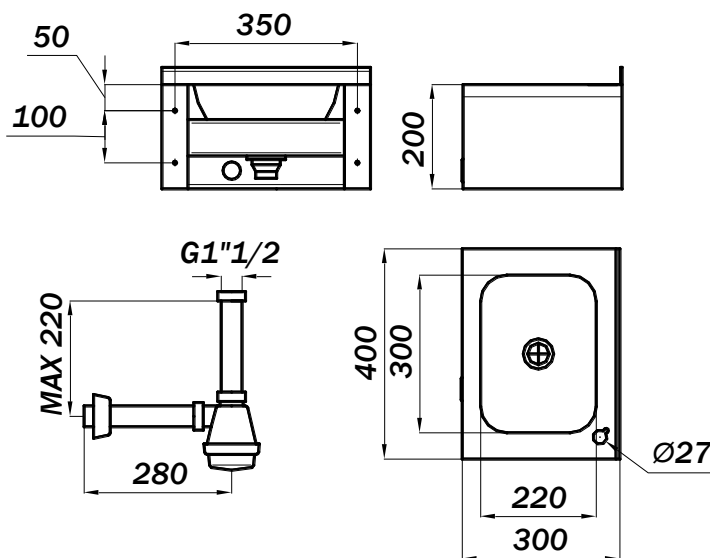

ARTICOLO / Item
Artículo / Article

09150/0
09160/0

- Lavello lavamani INOX c/sifone. Varie misure
- Stainless steel sink w/trap. Different sizes
- Evier en acier avec siphon. Variées mesures
- Fregadero inox w/sifon. Varias medidas

09150/0

09160/0

Struttura / <i>Composition</i> / <i>Estructura</i> / <i>Structure</i>	Acciaio inox AISI304 spessore 1 mm (vasca) e 0,8 mm (copertura laterale).
	<i>Stainless steel AISI304 thickness 1mm (pot) and 0,8mm (side cover)</i>
	Acier inox AISI304 épaisseur 1 mm (cuve) et 0.8 mm (cuverture laterale)
	Acero inox AISI301 espesor 1mm (cubeta) y 0.8 mm (envolvente)
Dotazioni / <i>Equipment</i> / <i>Dotaciones</i> / <i>Équipements</i>	Tappo in ottone cromato per foro frontale, sifone in plastica 1"1/2; predisposizione per fissaggio rubinetti a pedale di ns. produzione (solo 09170/0).
	Plug in chr.brass for frontal hole, plastic trap 1"1/2
	Bouchon el laiton chromé pour lumière frontale, siphon en plastique 1"1/2
	Tapon en laton cromado pour agujero frontal, sifon en plastico 1"1/2