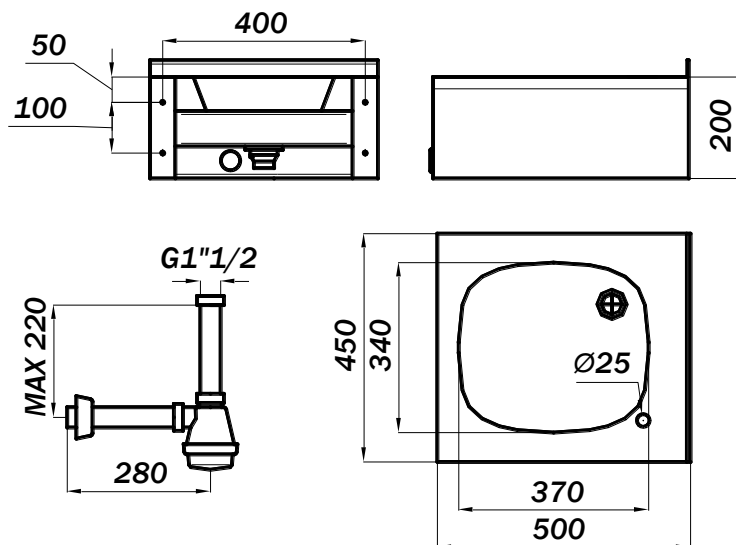

ARTICOLO / Item
Artículo / Article

09150/0
09160/0

- Lavello lavamani INOX c/sifone. Varie misure
- Stainless steel sink w/trap. Different sizes
- Evier en acier avec siphon. Variées mesures
- Fregadero inox w/sifon. Varias medidas

09150/0

09160/0

Struttura / <i>Composition</i> / <i>Estructura</i> / <i>Structure</i>	Acciaio inox AISI304 spessore 1 mm (vasca) e 0,8 mm (copertura laterale).
	<i>Stainless steel AISI304 thickness 1mm (pot) and 0,8mm (side cover)</i>
	Acier inox AISI304 épaisseur 1 mm (cuve) et 0.8 mm (cuverture laterale)
	Acero inox AISI301 espesor 1mm (cubeta) y 0.8 mm (envolvente)
Dotazioni / <i>Equipment</i> / <i>Dotaciones</i> / <i>Équipements</i>	Tappo in ottone cromato per foro frontale, sifone in plastica 1"1/2; predisposizione per fissaggio rubinetti a pedale di ns. produzione (solo 09170/0).
	Plug in chr.brass for frontal hole, plastic trap 1"1/2
	Bouchon el laiton chromé pour lumière frontale, siphon en plastique 1"1/2
	Tapon en laton cromado pour agujero frontal, sifon en plastico 1"1/2