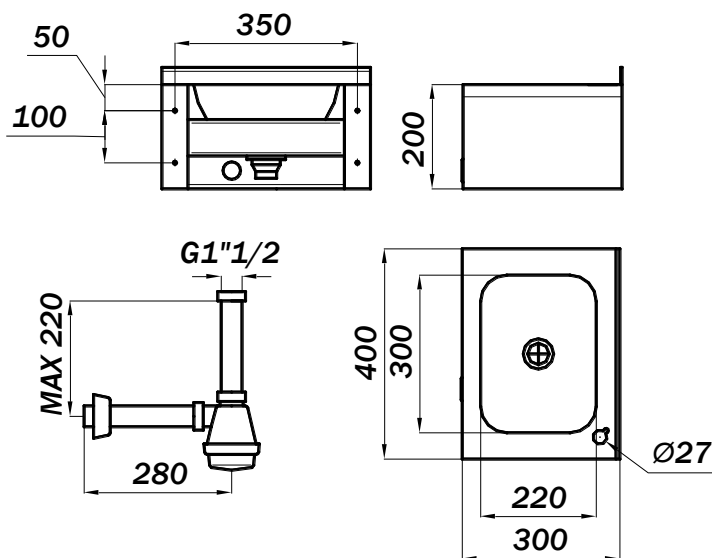

ARTICOLO / Item
 Artículo / Article

09150/0
09160/0

- Lavello lavamani INOX c/sifone. Varie misure
- Stainless steel sink w/trap. Different sizes
- Evier en acier avec siphon. Variées mesures
- Fregadero inox w/sifon. Varias medidas

09150/0

09160/0

Struttura / <i>Composition</i> / <i>Estructura</i> / <i>Structure</i>	Acciaio inox AISI304 spessore 1 mm (vasca) e 0,8 mm (copertura laterale).
	<i>Stainless steel AISI304 thickness 1mm (pot) and 0,8mm (side cover)</i>
	Acier inox AISI304 épaisseur 1 mm (cuve) et 0.8 mm (cuverture laterale)
	Acero inox AISI301 espesor 1mm (cubeta) y 0.8 mm (envolvente)
Dotazioni / <i>Equipment</i> / <i>Dotaciones</i> / <i>Équipements</i>	Tappo in ottone cromato per foro frontale, sifone in plastica 1"1/2; predisposizione per fissaggio rubinetti a pedale di ns. produzione (solo 09170/0).
	Plug in chr.brass for frontal hole, plastic trap 1"1/2
	Bouchon el laiton chromé pour lumière frontale, siphon en plastique 1"1/2
	Tapon en laton cromado pour agujero frontal, sifon en plastico 1"1/2