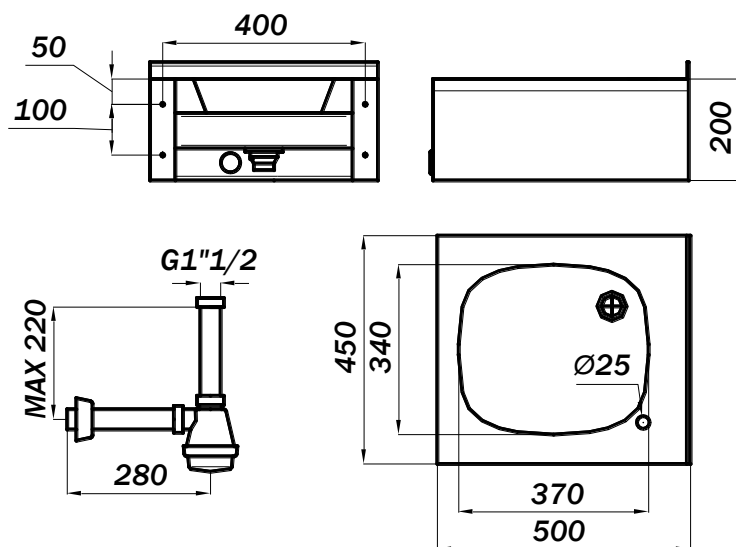

ARTICOLO / Item
 Artículo / Article

09150/0
09160/0

- Lavello lavamani INOX c/sifone. Varie misure
- Stainless steel sink w/trap. Different sizes
- Evier en acier avec siphon. Variées mesures
- Fregadero inox w/sifon. Varias medidas

09150/0

09160/0

Struttura / <i>Composition</i> / <i>Estructura</i> / <i>Structure</i>	Acciaio inox AISI304 spessore 1 mm (vasca) e 0,8 mm (copertura laterale).
	<i>Stainless steel AISI304 thickness 1mm (pot) and 0,8mm (side cover)</i>
	Acier inox AISI304 épaisseur 1 mm (cuve) et 0.8 mm (cuverture laterale)
	Acero inox AISI301 espesor 1mm (cubeta) y 0.8 mm (envolvente)
Dotazioni / <i>Equipment</i> / <i>Dotaciones</i> / <i>Équipements</i>	Tappo in ottone cromato per foro frontale, sifone in plastica 1"1/2; predisposizione per fissaggio rubinetti a pedale di ns. produzione (solo 09170/0).
	Plug in chr.brass for frontal hole, plastic trap 1"1/2
	Bouchon el laiton chromé pour lumière frontale, siphon en plastique 1"1/2
	Tapon en laton cromado pour agujero frontal, sifon en plastico 1"1/2