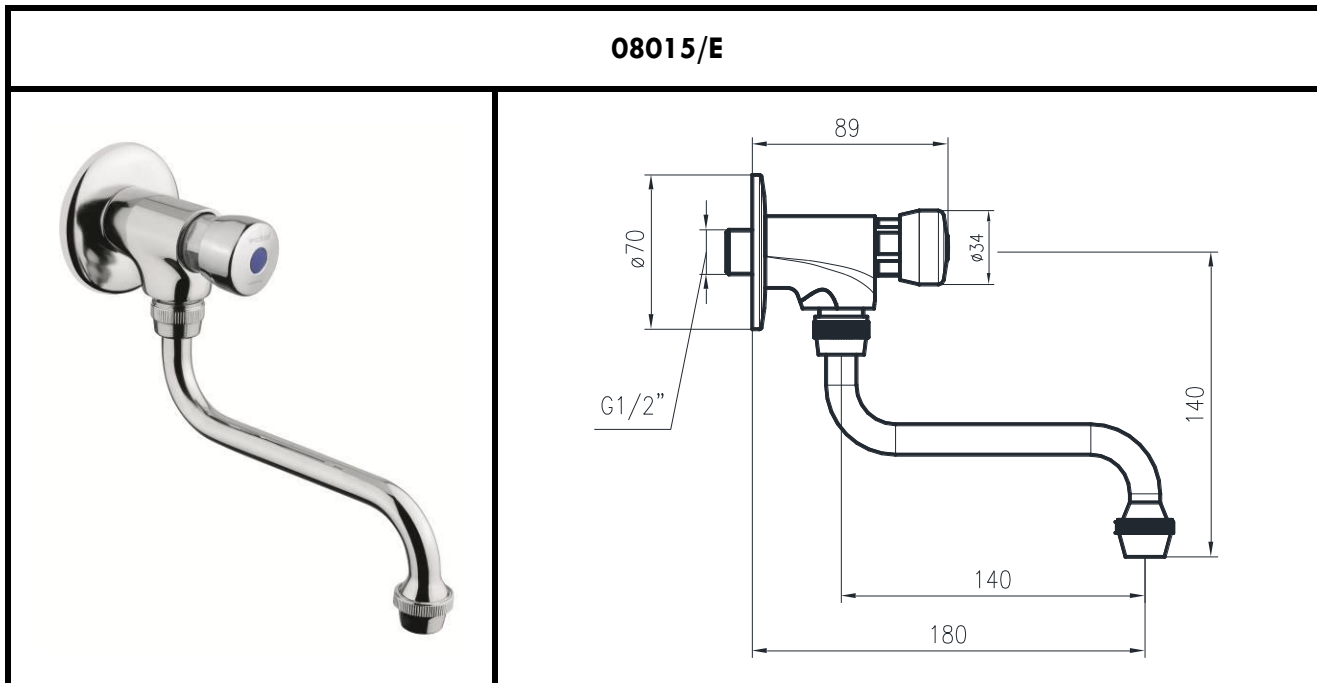

ARTICOLO / Item
 Artículo / Article

08015/E

R4

- Rubinetto temporizzato da parete con canna girevole.
- Exposed wall-mounted self-closing tap with swinging spout.
- Grifo mural con caño curvo orientable.
- Robinet temporisé mural avec bec tournant.