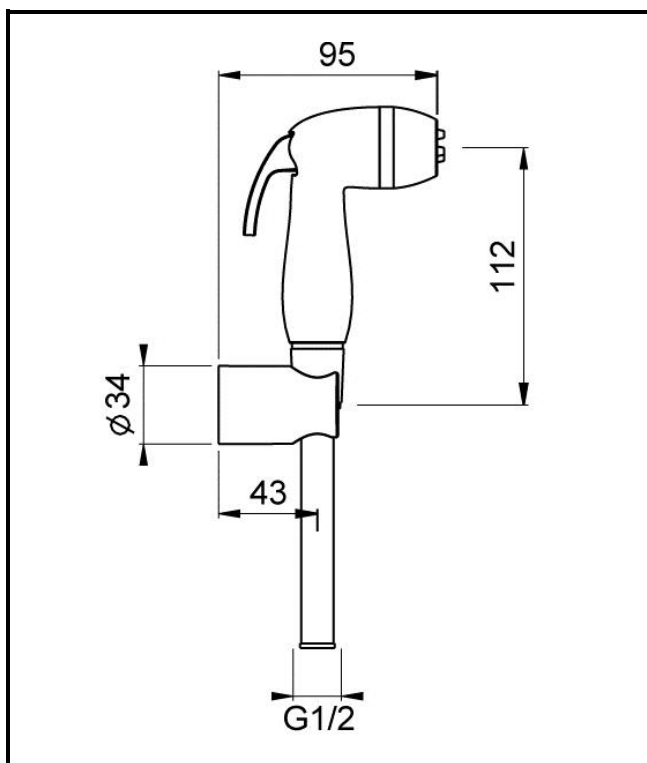

ARTICOLO / Item
Artículo / Article

02419/C

Iperscopino serie EASY in plastica cromata senza rubinetto d'alimentazione.

EASY series chromed plastic hydrobrush without water supply tap.

Hidroescobilla colección EASY en plástico cromada sin grifo d'alimentación.

Hydro-brosse série EASY en plastique chromée sans robinet d'alimentation.

IT

CARATTERISTICHE

- Iperscopino in ABS cromato con apertura a leva
- Supporto per iperscopino in ABS cromato
- Flessibile da 1/2" in PVC finitura cromo da 120 cm

EN

CHARACTERISTICS

- Lever operated chromed ABS hydrobrush
- Chromed ABS hydrobrush support
- Chrome finish PVC 1/2" flexible 120 cm

ES

CARACTERÍSTICAS

- Hidroescobilla en ABS cromado y mando con palanca
- Soporte para hidroescobilla en ABS cromado
- Flexible 1/2" en PVC acabado cromado 120 cm

FR

CARACTÉRISTIQUES

- Hydro-brosse en ABS chromé avec commande à manette
- Support pour hydro-brosse en ABS chromé
- Flexible 1/2" en PVC finition chromé 120 cm