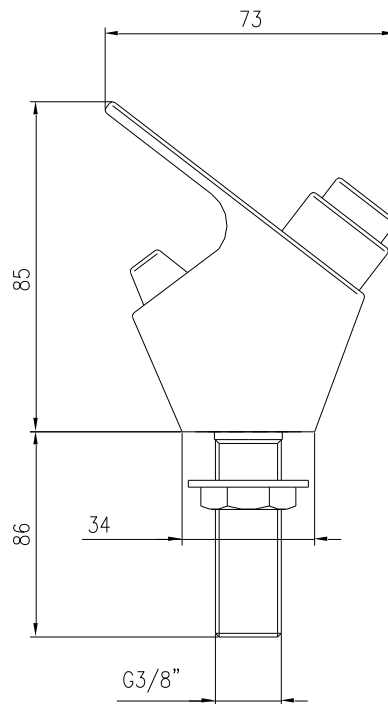

ARTICOLO / Item
Artículo / Article

02178

R1

- Beverino a pulsante con chiusura istantanea.
- Drinking fountain with instant cutting off.
- Bebedero con pulsador con cierre instantáneo.
- Robinet rince bouche pour fontaine avec bouton poussoir de commande à fermeture instantanée.