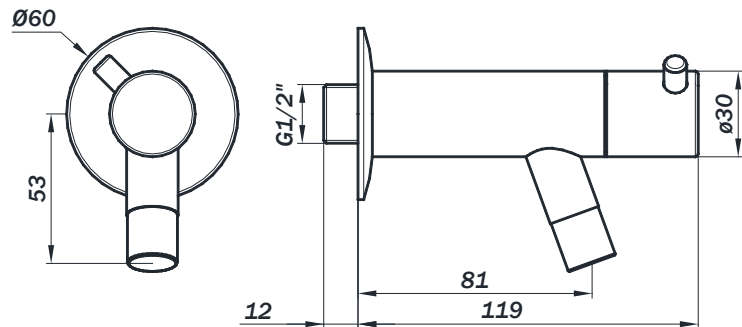

ARTICOLO / Item  
 Artículo / Article

02102

- Rubinetto da parete minimale a leva corta e vitone D.C.
- Wall mounted minimalistic lever operated tap, with ceramic disks.
- Grifo minimal mural con palanca corta y montura a discos cerámicos.
- Robinet minimaliste à manette courte avec tête à disques céramiques.

CARATTERISTICHE FUNZIONALI / OPERATING CHARACTERISTICS / CARACTERÍSTICAS FUNCIONALES /  
 CARACTÉRISTIQUES FUNCTIONNELLES

<b>Temperatura massima di alimentazione</b> <i>Maximum water temperature</i> <i>Temperatura máxima de alimentación</i> <i>Température maximale d'alimentation</i>	85 [°C]
<b>Temperatura raccomandata</b> <i>Recommended temperature</i> <i>Temperatura recomendada</i> <i>Température recommandé</i>	65 [°C]
<b>Portata</b> / <i>Flow rate</i> / <i>Caudal</i> / <i>Débit</i>	6 l/min (limitata / <i>with flow regulator</i> / <i>con limitador de caudal</i> / <i>limitée</i> )