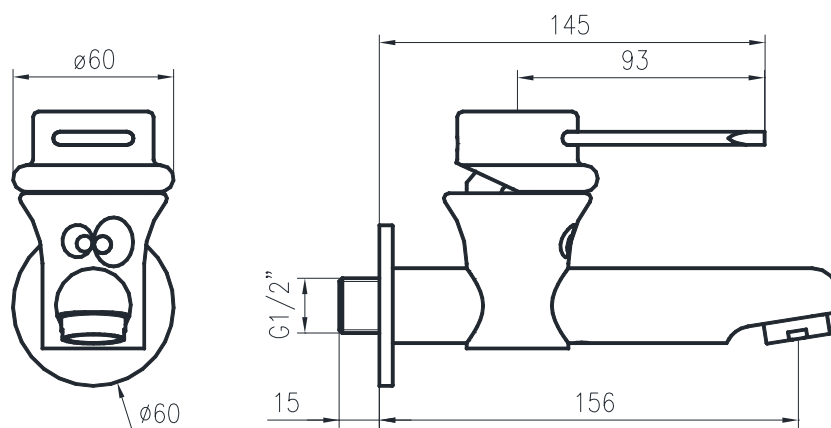

ARTICOLO / Item
 Artículo / Article

01220

- Rubinetto monoacqua a parete con cartuccia a dischi ceramici.
- Wall-mounted single lever tap w/ceramic disks.
- Grifo monoagua para fijación mural con discos cerámicos.
- Robinet simple mural avec tête à disques céramiques.

CARATTERISTICHE / DETAILS / CARACTERÍSTICAS / CARACTÉRISTIQUES	
Pressione di alimentazione / Operating pressure / Presión de alimentación / Pression d'alimentation	Min 1 max 5 [bar]
Pressione raccomandata / Recommended pressure / Presión recomendada / Pression recommandé	2 - 4 [bar]
Temperatura di alimentazione / Water temperature / Temperatura de alimentación / Température d'alimentation	5 - 65 °C
Dispositivo di arresto dell'acqua / Water flow stop device / Dispositivo para interrumpir la descarga del agua / Dispositif d'arrête de l'écoulement	Cartuccia monoacqua a dischi ceramici con apertura ECO-STOP a 2 posizioni / cartridge w/ceramic disks and ECO-STOP opening with 2 positions / cartucho monoagua con discos cerámicos y apertura ECO-STOP con 2 posiciones / tête à disques céramiques avec ouverture ECO-STOP à 2 positions
Portata / Flow rate / Caudal / Débit	6 l/min (c/limitatore, w/flow limiter, c/limitador de caudal, avec limiteur de débit)
Rivestimento / Coating / Revestimiento / Revêtement	Verniciatura a polvere epossidica / Epoxidic dust painting / Pintado con polvo epoxídico / Peint avec poudre époxy