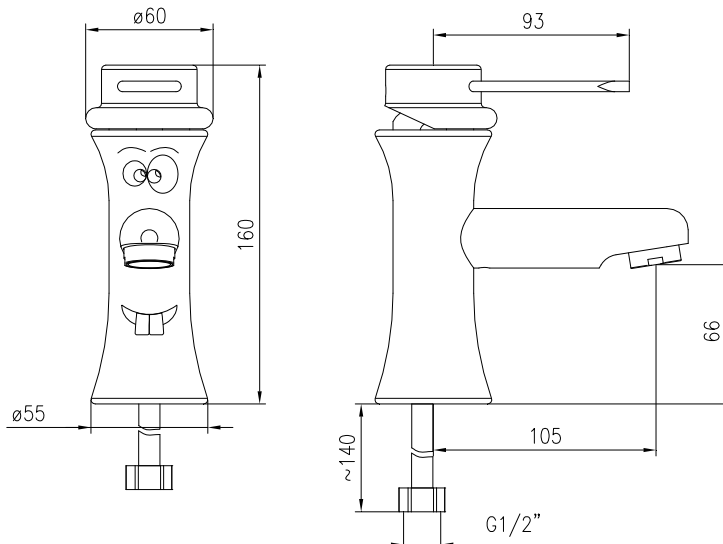

ARTICOLO / Item  
 Artículo / Article

**01210**

- Rubinetto monoforo per lavabo con cartuccia monoacqua a dischi ceramici.
- Wash basin single lever tap w/ceramic disks
- Grifo monoagua con palanca para lavabo con discos cerámicos
- Robinet simple à manette pour lavabo avec tête à disques céramiques

**CARATTERISTICHE / DETAILS / CARACTERÍSTICAS / CARACTÉRISTIQUES**

<b>Pressione di alimentazione / Operating pressure / Presión de alimentación / Pression d'alimentation</b>	Min 1 max 5 [bar]
<b>Pressione raccomandata/ Recommended pressure / Presión recomendada / Pression recommandé</b>	2 – 4 [bar]
<b>Temperatura di alimentazione / Water temperature / Temperatura de alimentación / Température d'alimentation</b>	5 – 65 °C
<b>Dispositivo di arresto dell'acqua / Water flow stop device / Dispositivo para interrumpir la descarga del agua / Dispositif d'arrête de l'écoulement</b>	Cartuccia monoacqua a dischi ceramici con apertura ECO-STOP a 2 posizioni/ cartridge w/ceramic disks and ECO-STOP opening with 2 positions/ cartucho monoagua con discos cerámicos y apertura ECO-STOP con 2 posiciones / tête à disques céramiques avec ouverture ECO-STOP à 2 positions
<b>Portata / Flow rate / Caudal / Débit</b>	6 l/min (c/limitatore, w/flow limiter, c/limitador de caudal, avec limiteur de débit)
<b>Rivestimento / Coating / Revestimiento/ Revêtement</b>	Verniciatura a polvere epossidica / Epoxidic dust painting / Pintado con polvo epoxidico / Peint avec poudre époxy