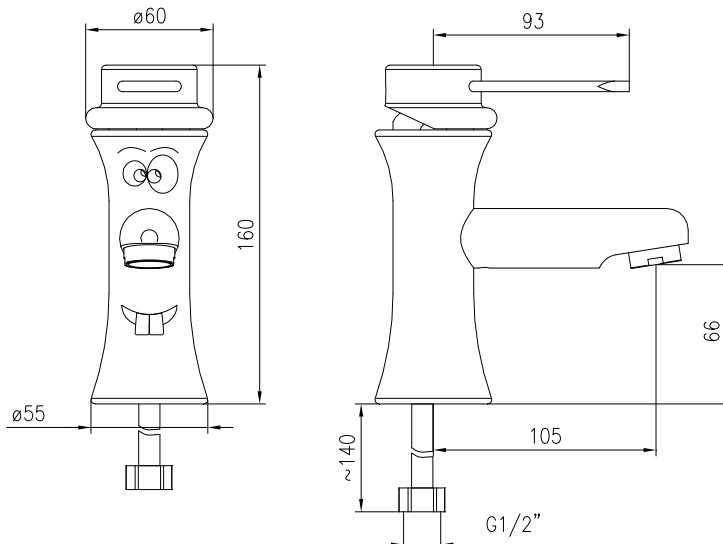

ARTICOLO / Item
 Artículo / Article

01210

- Rubinetto monoforo per lavabo con cartuccia monoacqua a dischi ceramici.
- Wash basin single lever tap w/ceramic disks
- Grifo monoagua con palanca para lavabo con discos cerámicos
- Robinet simple à manette pour lavabo avec tête à disques céramiques

CARATTERISTICHE / DETAILS / CARACTERÍSTICAS / CARACTÉRISTIQUES

Pressione di alimentazione / Operating pressure / Presión de alimentación / Pression d'alimentation	Min 1 max 5 [bar]
Pressione raccomandata/ Recommended pressure / Presión recomendada / Pression recommandé	2 – 4 [bar]
Temperatura di alimentazione / Water temperature / Temperatura de alimentación / Température d'alimentation	5 – 65 °C
Dispositivo di arresto dell'acqua / Water flow stop device / Dispositivo para interrumpir la descarga del agua / Dispositif d'arrête de l'écoulement	Cartuccia monoacqua a dischi ceramici con apertura ECO-STOP a 2 posizioni/ cartridge w/ceramic disks and ECO-STOP opening with 2 positions/ cartucho monoagua con discos cerámicos y apertura ECO-STOP con 2 posiciones / tête à disques céramiques avec ouverture ECO-STOP à 2 positions
Portata / Flow rate / Caudal / Débit	6 l/min (c/limitatore, w/flow limiter, c/limitador de caudal, avec limiteur de débit)
Rivestimento / Coating / Revestimiento/ Revêtement	Verniciatura a polvere epossidica / Epoxidic dust painting / Pintado con polvo epoxidico / Peint avec poudre époxy