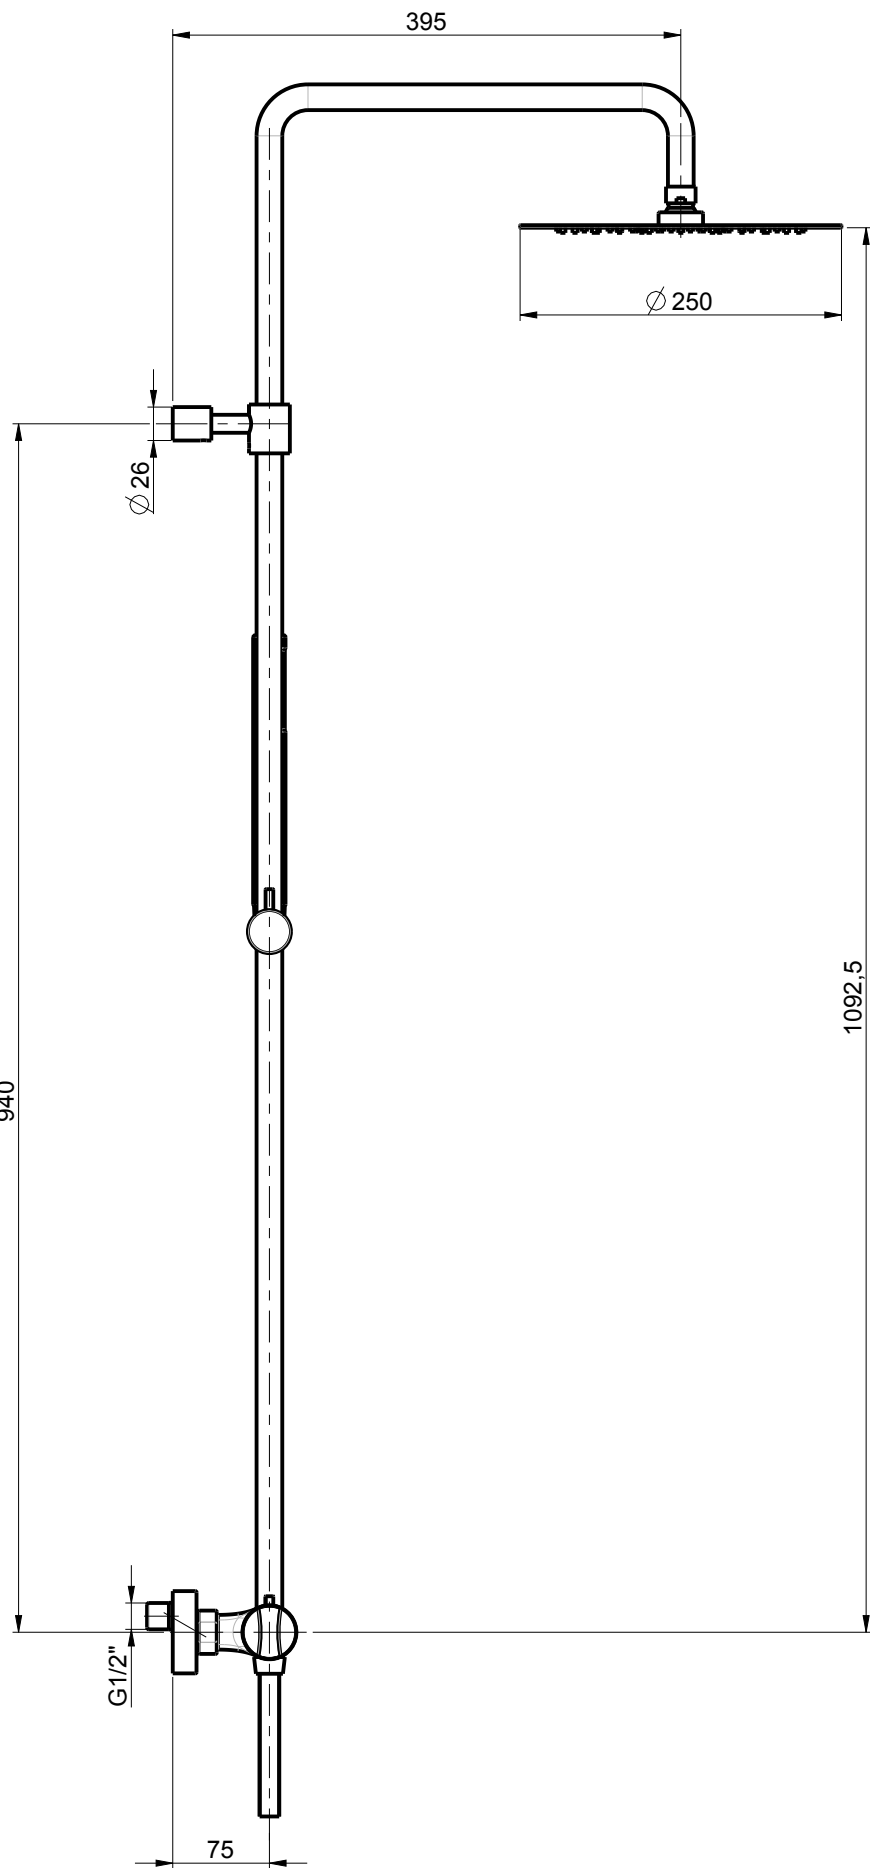

1204

940

1092,5

RUBINETTERIE

**F.lli Frattini**

Denominazione: MISCELATORE ESTERNO DOCCIA  
CON DEVIATORE CON COL. DOCCETTA E SOFF. Ø25cm

Art.N°:

60025

Scala:

17:100