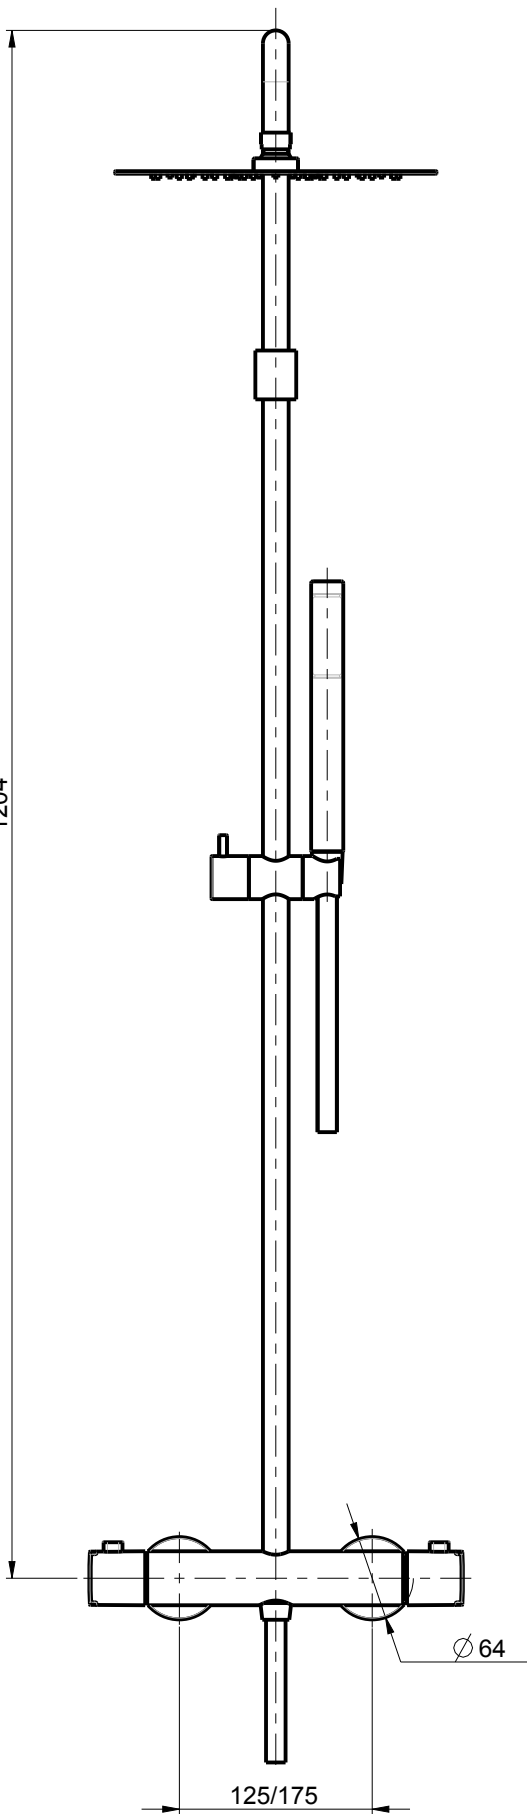

1204

940

1092,5

RUBINETTERIE

**F.lli Frattini**

Denominazione: MISCELATORE ESTERNO DOCCIA  
CON DEVIATORE CON COL. DOCCETTA E SOFF. Ø25cm

Art.N°:

60025

Scala:

17:100