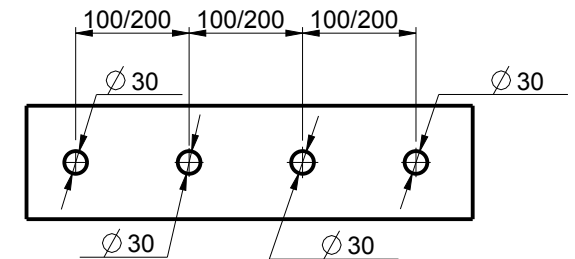

- Schema di foratura consigliato / Recommended drilling scheme

RUBINETTERIE

F.lli Frattini

Descrizione:

BATTERIA BORDO VASCA SENZA BOCCA
CON DEVIATORE E DOCCIA ESTR. SERIE VITA

Art.N°:

53028ABM

Scala: